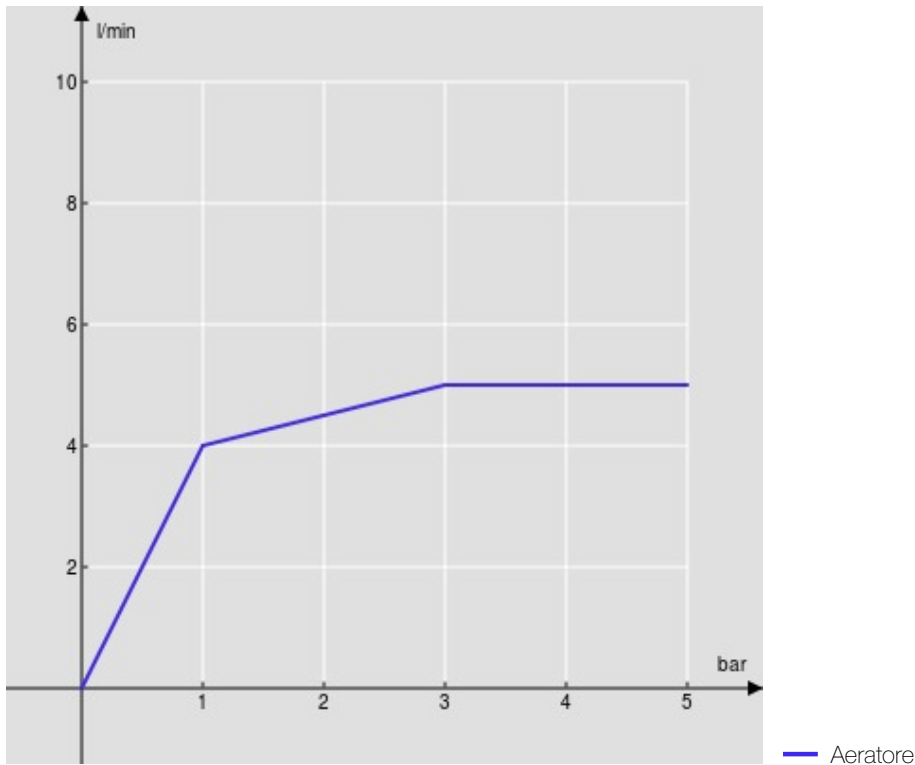

SPECIFICHE

Parte esterna monocomando a parete

Inox

Aeratore anticalcare M 18 x 1, portata 5 l/min

Lunghezza bocca 200 mm

Senza scarico

Limitatore di energia con apertura in acqua fredda

Imballo: 32 x 16,5 x 7 cm / 0,003696 m³

DIAGRAMMA DI PORTATA: ACQUA CALDA/FREDDA

DIAGRAMMA DI PORTATA: ACQUA MISCELATA